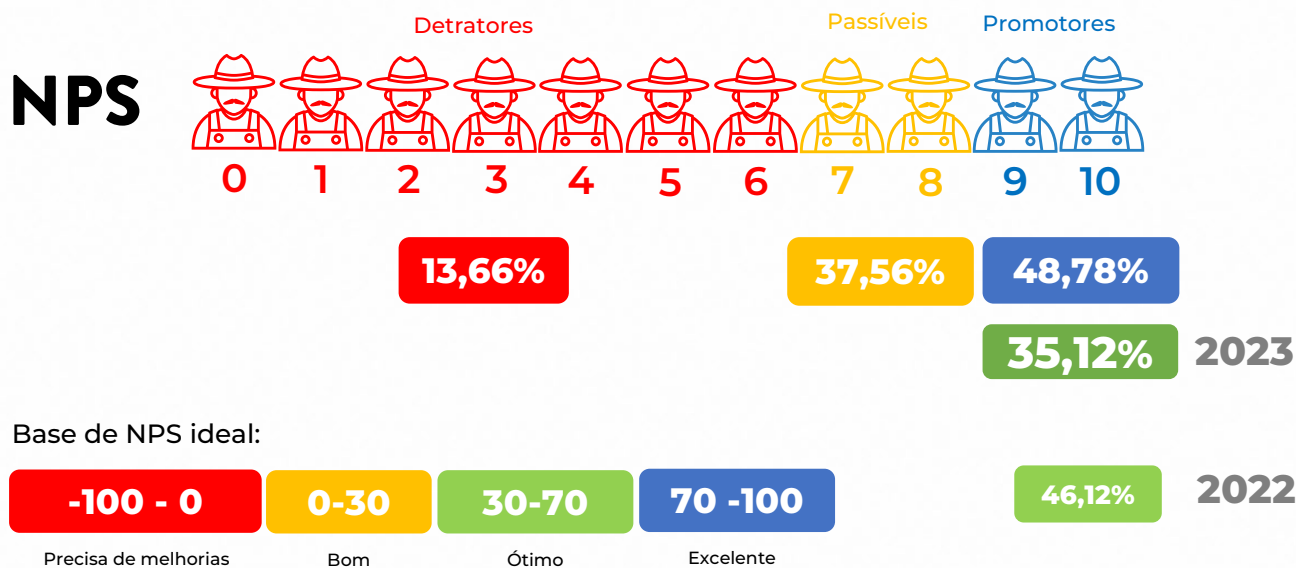

FRÍSIA EM FOCO

Informações com
a qualidade Frísia!

Qual é o índice de satisfação geral dos cooperados com a Frísia?

Em 2023, a pesquisa de satisfação promovida pela Frísia com seus cooperados alcançou NPS de 35,12%. A métrica utilizada, conhecida como *Net Promoter Score (NPS)*, é uma ferramenta utilizada para medir a satisfação dos clientes com os produtos e serviços adquiridos em uma empresa, bem com a probabilidade de ele indicar a empresa a outros. Na pesquisa, os cooperados responderam à pergunta: "De forma geral, em uma escala de 0 a 10, o quanto você indicaria a Frísia para um amigo produtor?". Este índice reflete a diferença entre os resultados positivos, onde 48,78% deram notas 9 e 10 e negativos, em que 13,66% das notas foram abaixo de 6.

A pesquisa contou com participação de 205 cooperados ativos, representando 19,41% do quadro social. A confiabilidade do índice atingiu 95%, com uma margem de erro de 5%. Dentre os entrevistados, 200 são cooperados da Frísia no Paraná, e 5 no Tocantins, envolvidos em

atividades relacionadas à agricultura e pecuária.

Os critérios analisados abrangeram a qualidade do atendimento; eficácia dos canais de comunicação; satisfação nos eventos; experiência com o APP Frísia e o Portal do Cooperado; além da percepção sobre a qualidade, benefícios e preços dos produtos e serviços oferecidos pela cooperativa. Além disso, os cooperados foram convidados a destacar áreas nas quais acreditam que a Frísia pode contribuir para a comunidade, bem como avaliar aspectos como integridade e atuação dos comitês técnicos, entre outros.